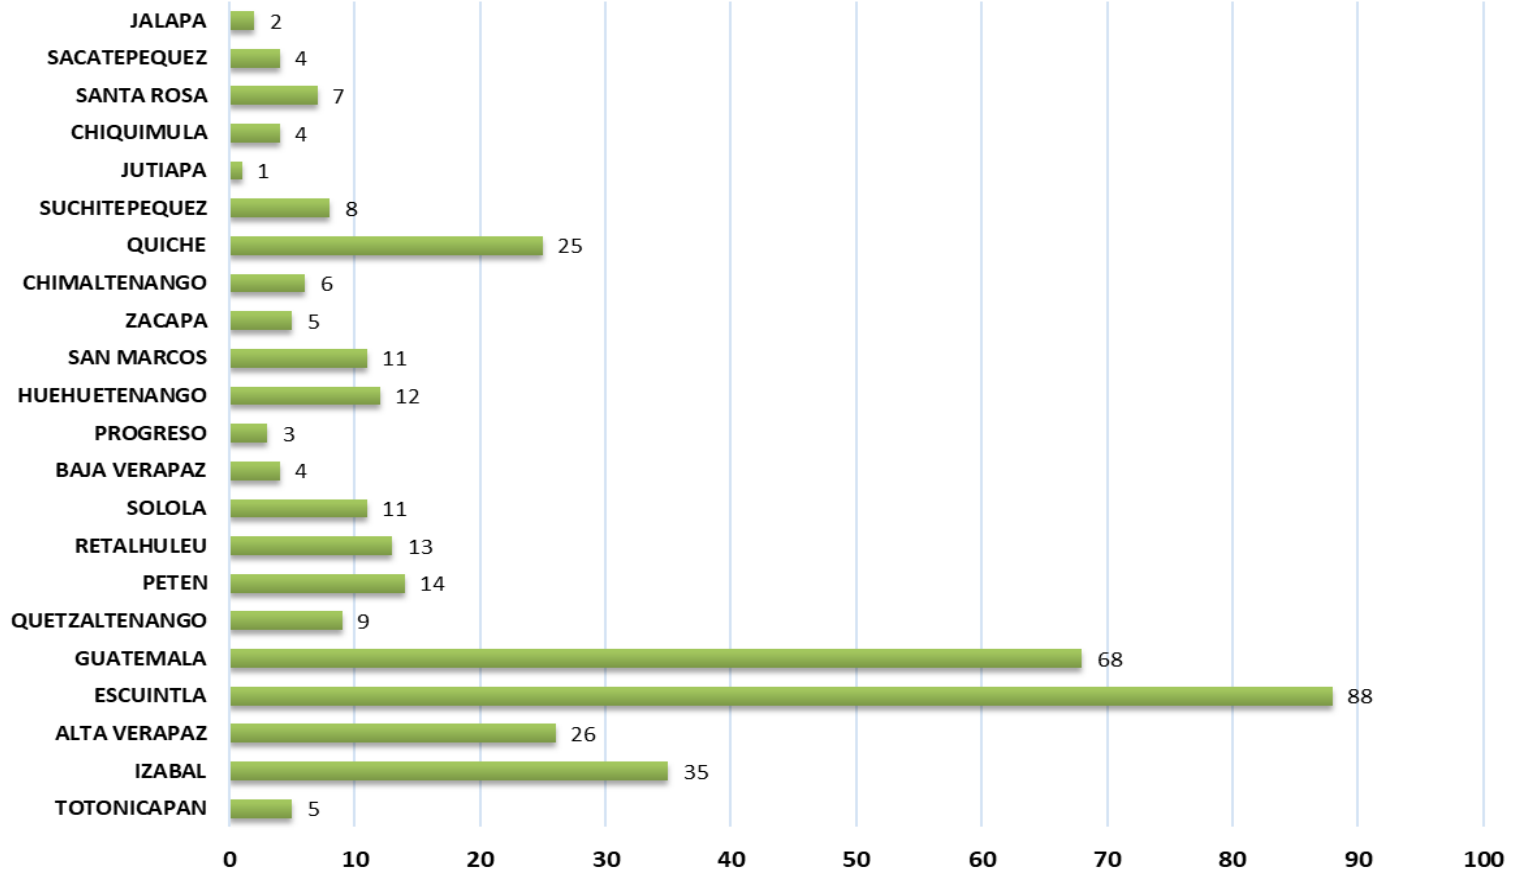

NO.	MATRICULA	FECHA			LUGAR
2	TG-VUG	17	03	2003	A 8 MN DE LA ESTACIÓN LA AURORA, FINCA LAS VEGAS, ALDEA CHIANI, SAN PEDRO SACATEPÉQUEZ
3	TG-CCF	18	12	2020	MUNICIPIO DE SANTO DOMINGO XENACÓJ, DEPARTAMENTO DE SACATEPEQUEZ, GUATEMALA.
4	TG-KEJ	06	11	2022	ÁREA DEL MUNICIPIO DE JOCOTENANGO, DEPARTAMENTO DE SACATEPEQUEZ, GUATEMALA.
4 ACCIDENTES EN EL DEPARTAMENTO DE SACATEPEQUEZ					
JALAPA					
NO.	MATRICULA	FECHA			LUGAR
1	TG-AMT	11	09	2001	JALAPA
2	TG-SYR	09	12	2020	BARRIO LLANO GRANDE INTERIOR DE LA FABRICA ALDOSA, S.A. Km. 166 RUTA JUTIAPA - JALAPA, GUATEMALA.
2 ACCIDENTE EN EL DEPARTAMENTO DE JALAPA					

GRAFICA DE ACCIDENTES POR DEPARTAMENTO EN GUATEMALA

MJS